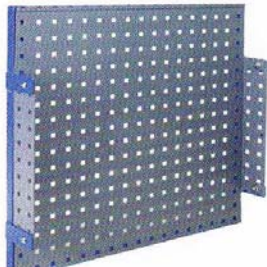

PANNELLO CORTO COD. 326

Euro 28,85

dim. mm. 1000 x 250 h
Peso Kg 1,7