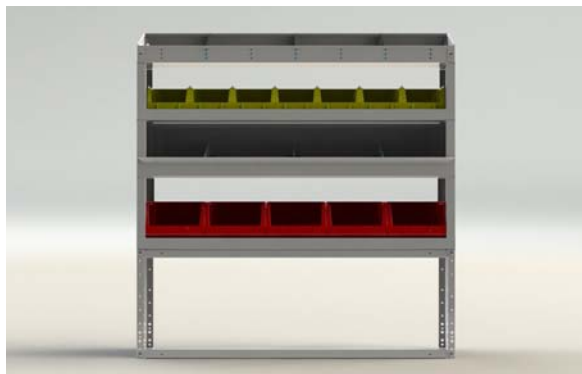

PROMO 21

dim. mm. 1066 x 357 x 1165 h
Peso Kg 45

Cod. Art. N. pezzi

N001/07	B3538C	1
A051/3	Mag 310	1
A050/6	Mag 20 C	1
A052/6	Mag 25 C	1
N065/03	T2713CZ	1
N090/01	AN 1	4
N090/02	AN 2	1
N090/03	AN 3	3

Euro 339,00

I prezzi indicati sono netti IVA esclusa.