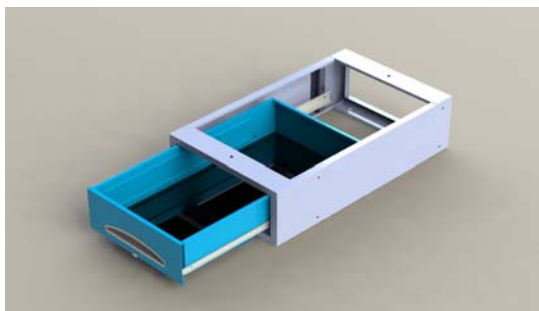

PROMO CASSETTIERA CARGO

Cod. A085/1 art. CARGO

La cassettera Cargo permette di creare un doppio pavimento sul vs. furgone.

Euro 180,00

dim. mm. 540 x 930 x 252 h
Peso Kg 32