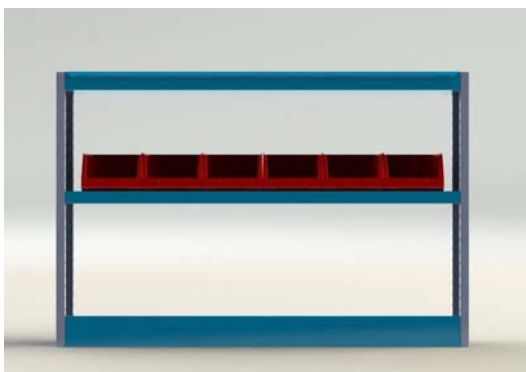

PROMO 18

dim. mm. 1332 x 357 x 890 h
Peso Kg 36

Cod. Art. N. pezzi

A055/2	Basic 2	2
A055/5	SD	1
A058/4	T 25 DZ	1
A058/7	T 25 DK	1
N090/01	AN 1	3
N090/02	AN 2	1
N090/03	AN 3	2

Euro 178,00