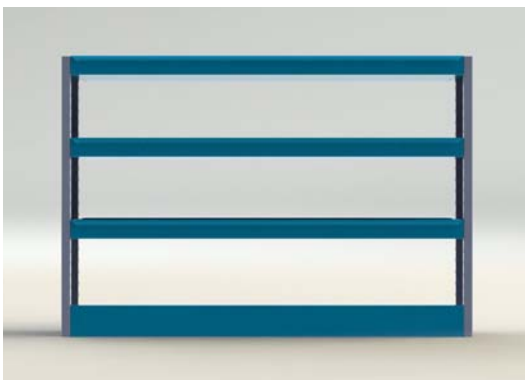

PROMO 2

dim. mm. 1392 x 357 x 930 h
Peso Kg 42

Cod. Art. N. pezzi

A055/2	Basic 2	2
A055/5	SD	1
A058/4	T 25 DZ	3
N090/01	AN 1	4
N090/02	AN 2	1
N090/03	AN 3	2

Euro 219,50