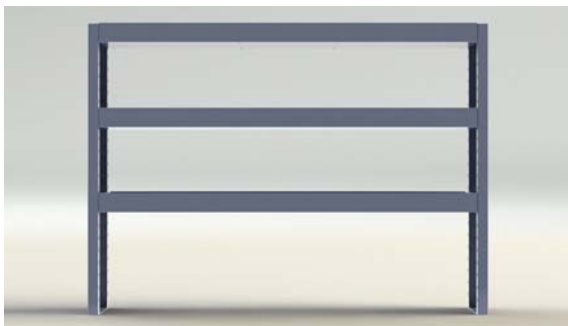

MODULO BASIC 64

Euro 178,40

dim. mm. 640 x 315 x 890 h
Peso Kg 26