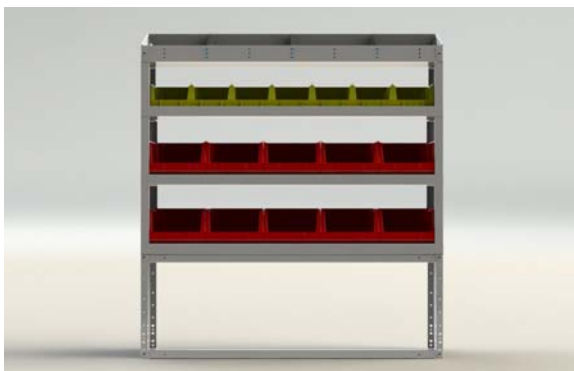

PROMO 9

dim. mm. 1066 x 357 x 1215 h

Peso Kg 44

Cod. Art. N. pezzi

N001/07	B3538C	1
A052/6	Mag 25 C	2
A050/6	Mag 20 C	1
N065/03	T2713CZ	1
N090/01	AN 1	4
N090/02	AN 2	1
N090/03	AN 3	3

Euro 339,00