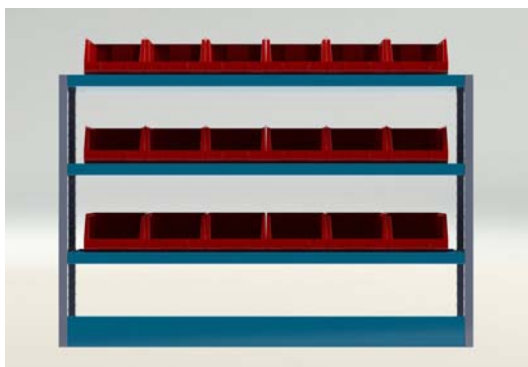

## PROMO 1

dim. mm. 1392x 357 x 1050 h  
Peso Kg 48

**Cod. Art. N. pezzi**

A055/2	Basic 2	2
A055/5	SD	1
A058/7	T 25 DK	3
N090/01	AN 1	4
N090/02	AN 2	1
N090/03	AN 3	2

**Euro 222,00**