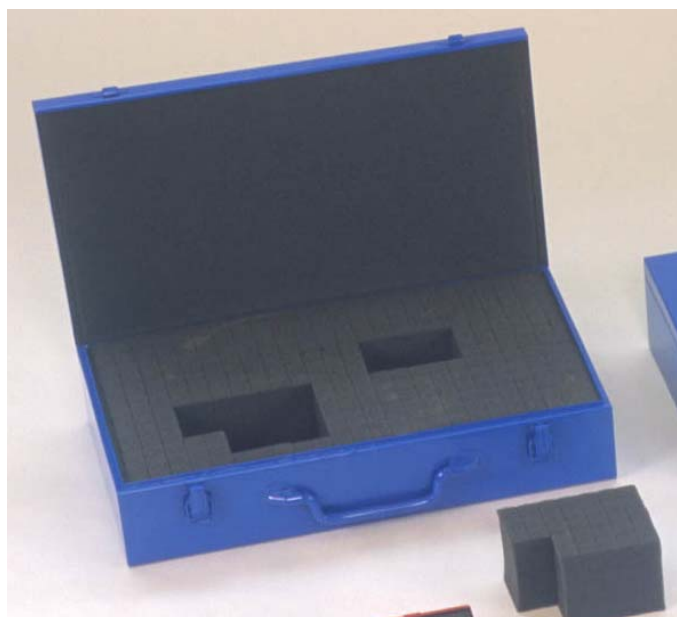

Promozione

CS BAULI IN ALLUMINIO

Bauli in lega leggera con coperchio incernierato munito di guarnizione interna in plastica come isolante. Chiusure a scatto lucchettabili, maniglia in alluminio a cascata con molla.

Promozione

VALIGIA SERVICE

Valigia SERVICE: Dotata di ripiano mobile con vaschette antiurto, pannello portautensili e tracolla.

Cod. 054 Art. SERVICE dim. mm. 470 x 315 x 180 h € 63,00 netto

Promozione

COMBI 3 TECNO

Combi 3 Tecno: Valigia fornita di un blocco di materiale spugnoso preforato a tasselli; in questo modo si possono formare la sagoma degli utensili che si vogliono bloccare all'interno della valigia.

Cod. 053 Art. Combi 3 T dim. mm. 510 x 290 x 120 h € 25,00 netto

Promozione

COMBI 3

Combi 3: Valigia vuota con chiusura a cricchetto a scatto, cerniera in acciaio, nervature di rinforzo sul coperchio con spigoli arrotondati.

Cod. B010/03 Art. Combi 3 dim. mm. 510 x 290 x 120 h € 22,00 netto